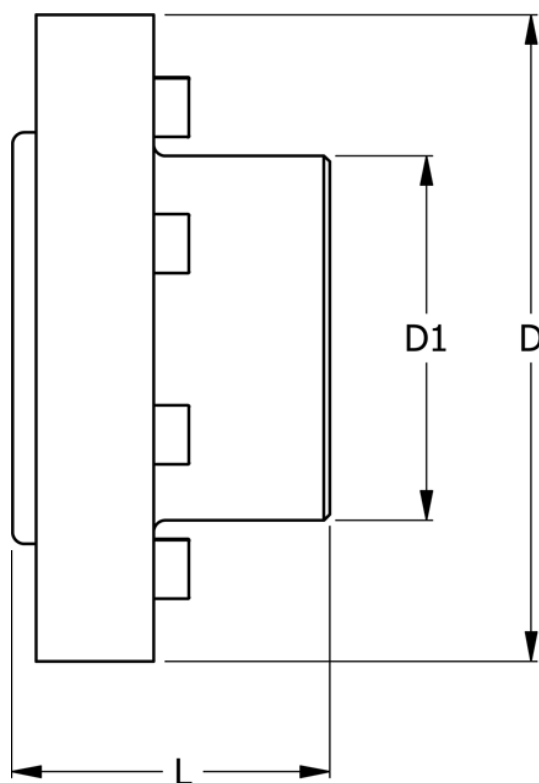

Varenummer: 330628005  
Beskrivelse: Koblingsdel N-Eupex str. 280  
Part 5 (inkl. bolte) uboret

## Mål

D	= 280
D1	= 180
L	= 125
Max boring	= 110
Moment (Nm)	= 3900